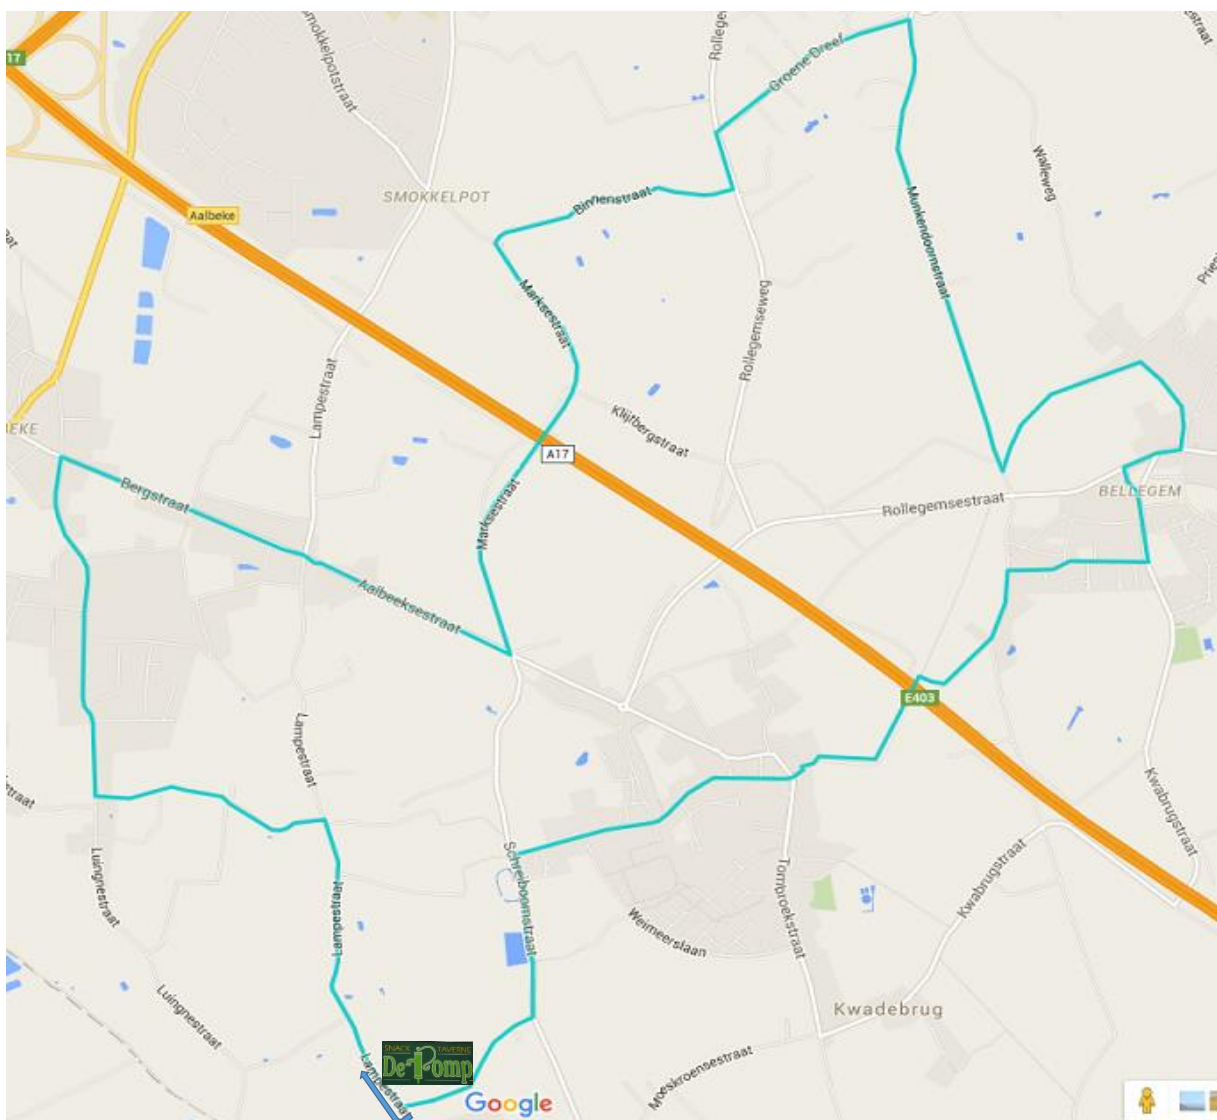

Blauwe fietsroute

Piste bleu

13.9 km

Start / Depart: Taverne De Pomp,

Lampestraat - Kruisboomstraat - Wandelpad volgen - Luignestraat - Luignestraat - Bergstraat - Aalbekestraat - Markestraat - Over de snelweg - Markestraat - Binnenstraat - Rollegemseweg - Groenedreef - Munkendoornstraat - Kapelweg - Walleweg - Bellegem plaats - Kortestraat - Mortagnelaan - Munkendoornstraat - Kleine kannestraat - onder de snelweg - Pad verder volgen tot Rollegem plaats - Rollegem kerkstraat - Schreiboornstraat - Forreststraat - pad verder volgen

Einde / Fin: Taverne De Pomp.

https://www.google.be/maps/@50.7745279,3.2415432,14z/data=!3m1!4b1!4m2!6m1!1szll9XgvTjwrc.k_e8l4VXjsJc?hl=nl