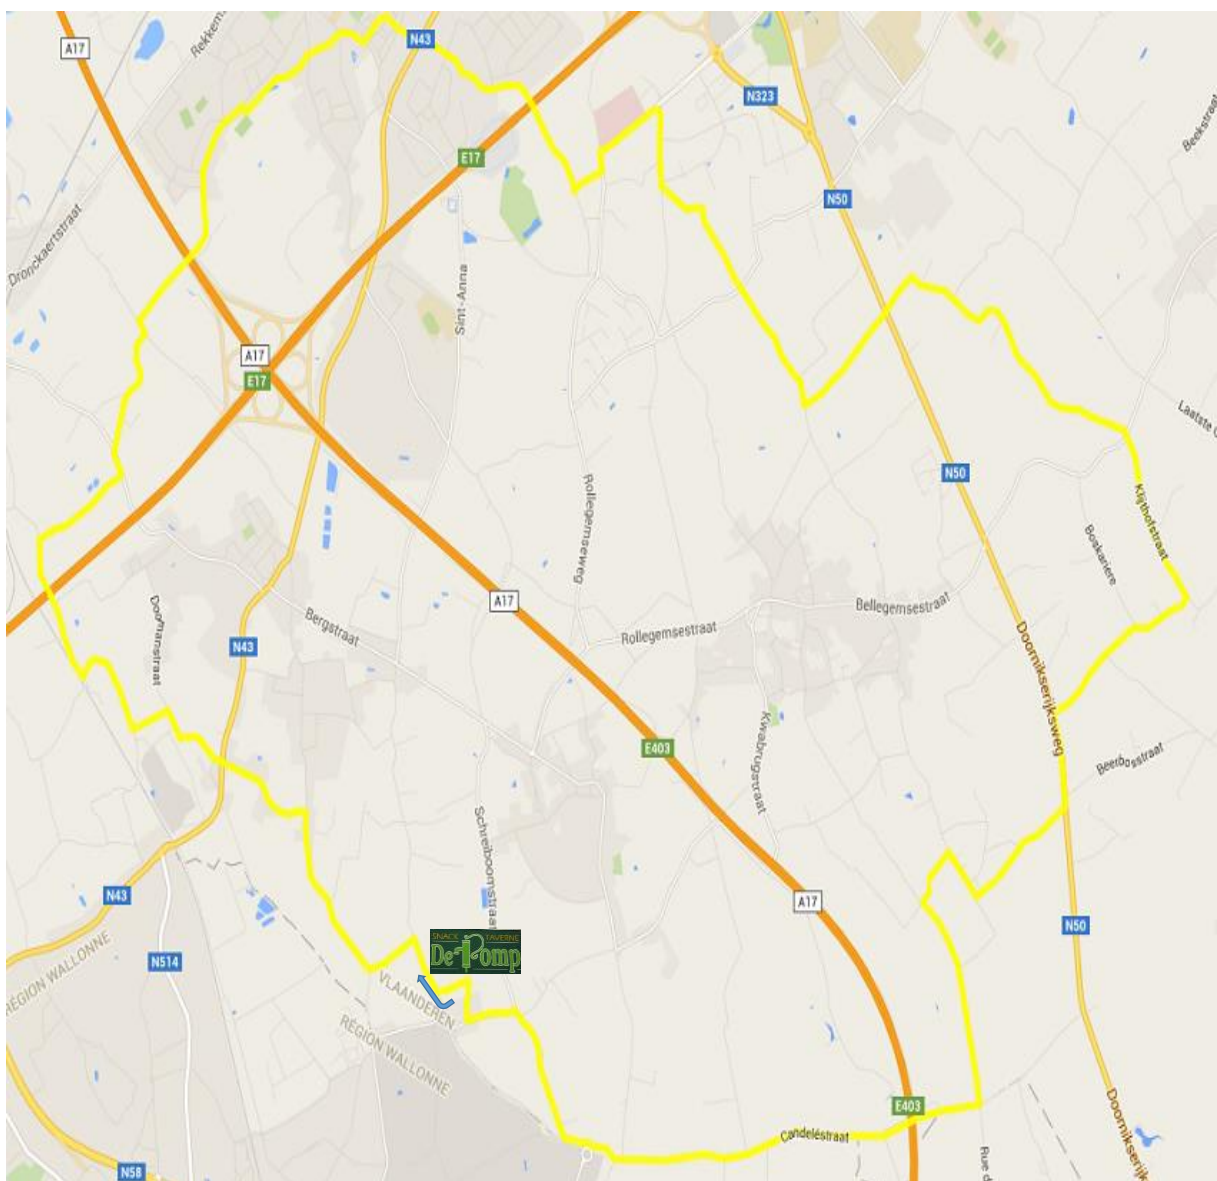

Gele fietsroute

Piste jaune

26.5 km

Start / Depart: Taverne De Pomp,

Lampestraat - Kleine Lampestraat - Luignestraat - Schorbeekstraat - Doomanstraat - Blauwkasteelstraat - Brumierstraat - Kobbestraat - Lauwestraat - Preisbergstraat - Kapelhoekstraat - preshoekstraat - Markebekepad - Markebekepad - Hellestraat - Abdijmolenweg - Vannestsmolenstraat - Cannaertstraat - Cannaertstraat - Marionetten - Pres. Kennedylaan - Munkendoornstraat - Manpadstraat - Aubettestraat - Ooievaarsnest - Ooievaarsnest - Klijthofstraat - Perykelstraat - Doornikserijksweg - Leuzestraat - ijzerhandstraat - Dottenijsstraat - Ronsevaalstraat - Candeelstraat - Rue du Breda - Schreiboornstraat - Moeskroenstraat – Forreststraat

Einde / Fin Taverne De Pomp.

<https://www.google.be/maps/@50.7783522,3.2401981,13z/data=!3m1!4b1!4m2!6m1!1szlI9XgvTjwrc.kXaEyBUjUI9I?hl=en>